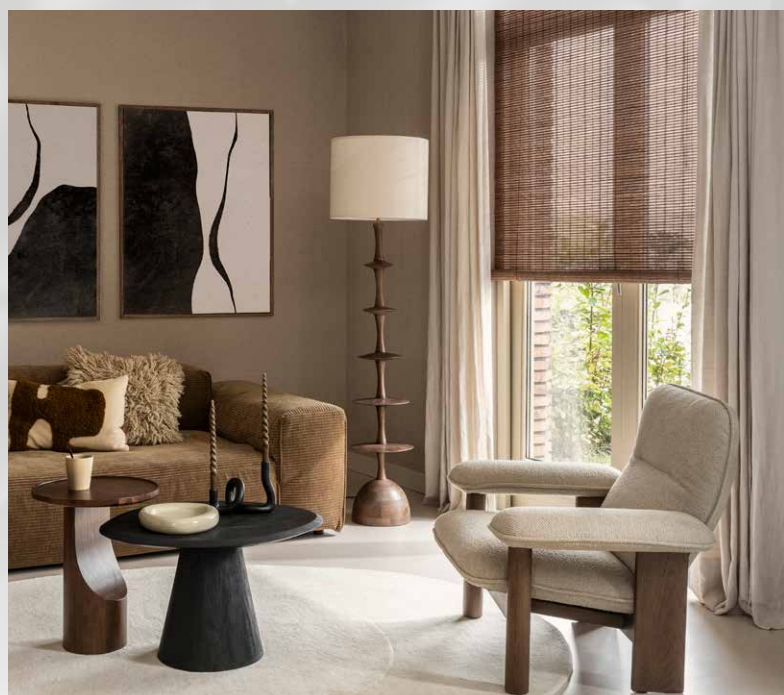

PURE & NATURALS

Jouw bece® dealer: _____

Actie is geldig van 1 t/m 31 mei 2026

DE SCHUUR ZONWERING
📍 Veluweweg 7
3774 BK Kootwijkerbroek

☎ 0342 - 443324
✉ info@deschuurzonwering.nl
🌐 www.deschuurzonweringkozijnen.nl

OPENINGSTIJDEN
Ma 13.30 - 18.00 uur
Di 08.30 - 12.00 / 13.30 - 18.00 uur
Wo 08.30 - 12.00 / 13.30 - 18.00 uur
Do 08.30 - 12.00 / 13.30 - 18.00 uur
Vr 08.30 - 12.00 / 13.30 - 18.00 uur
Vrijdagavond en zaterdag op afspraak!